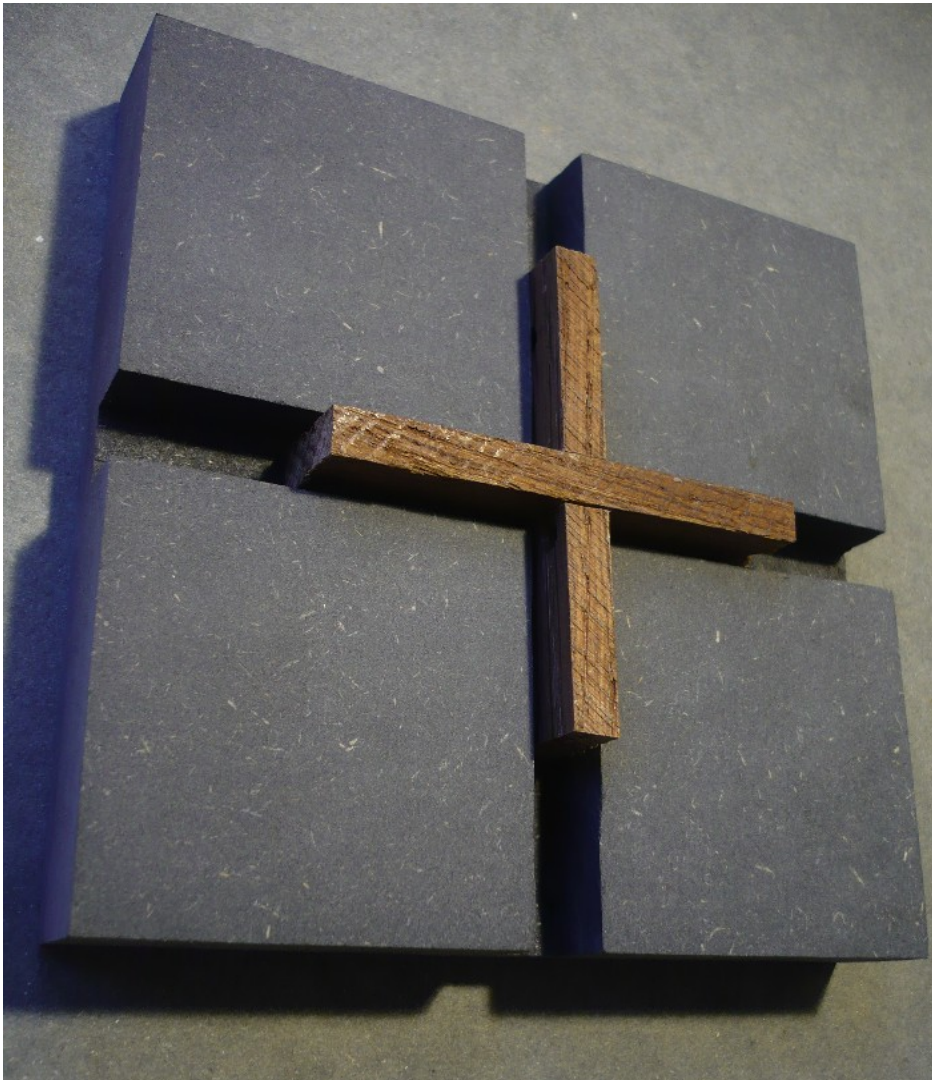

8. Januar 2010

Verkauf von Orgelkreuzen

Holzkreuze aus dem Eichenholz der alten Späth-Orgel

Kreuze aus dem Eichenholz der alten Späth – Orgel in St. Augustinus

Das Eichenholz wurde 1936 in die Späth-Orgel für die Relaisverkabelung eingebaut. Die daraus handwerklich gefertigten Kreuze sind in drei verschiedenen Ausführungen erhältlich. Die Bohrungen der Kabeldurchführungen und die Lackierung mit Schellack sind dabei unverändert erhalten geblieben.

links:

Orgelkreuz ca. 12x12cm,

10,-€

Eiche, natur auf schwarzer MDF-Platte, unlackiert

rechts oben:

Orgelkreuz ca. 7x12cm

5,- €

Eiche, natur