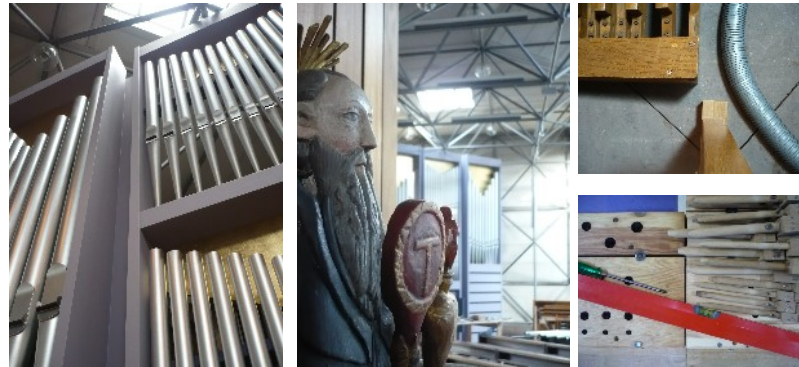

22. - 26. März 2010

Orgelbaustelle -Bericht Nr. 5

Einbringung der Orgelpfeifen

Nach und nach werden jetzt die über 900 Metall- und Holzpfefen eingebracht.

Das Prospektregister (Principal 8') ist jetzt schon vollständig aufgebaut, im Innern werden die großen Metallpfefen der Pedalregister eingebracht.

Die von Annette Bischoff-Wehmeier mit Schlagmetall neu gestalteten dreieckigen Schleierbretter glänzen im Licht metallisch-golden.